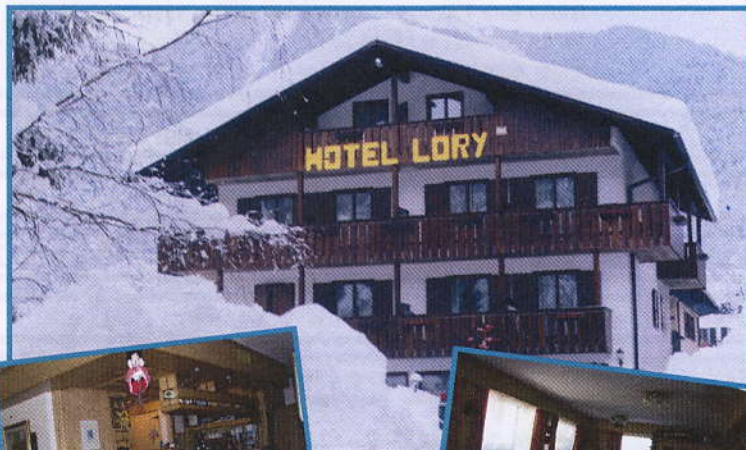

Hotel Lory

Hotel Lory

Via Sorano, 35
38086 Pinzolo

(Val Rendena Trento) Italy

Tel. e Fax 0465.502008

www.albergolory.com

e-mail: info@albergolory.com

Particolare attenzione viene posta a tutti gli aspetti del servizio, in modo da poter offrire all'ospite un elevato standard qualitativo. Adriano Giovanna e Carla Ronchini insieme ai collaboratori, sono a completa disposizione per aiutare la clientela a rendere, piacevole il soggiorno.